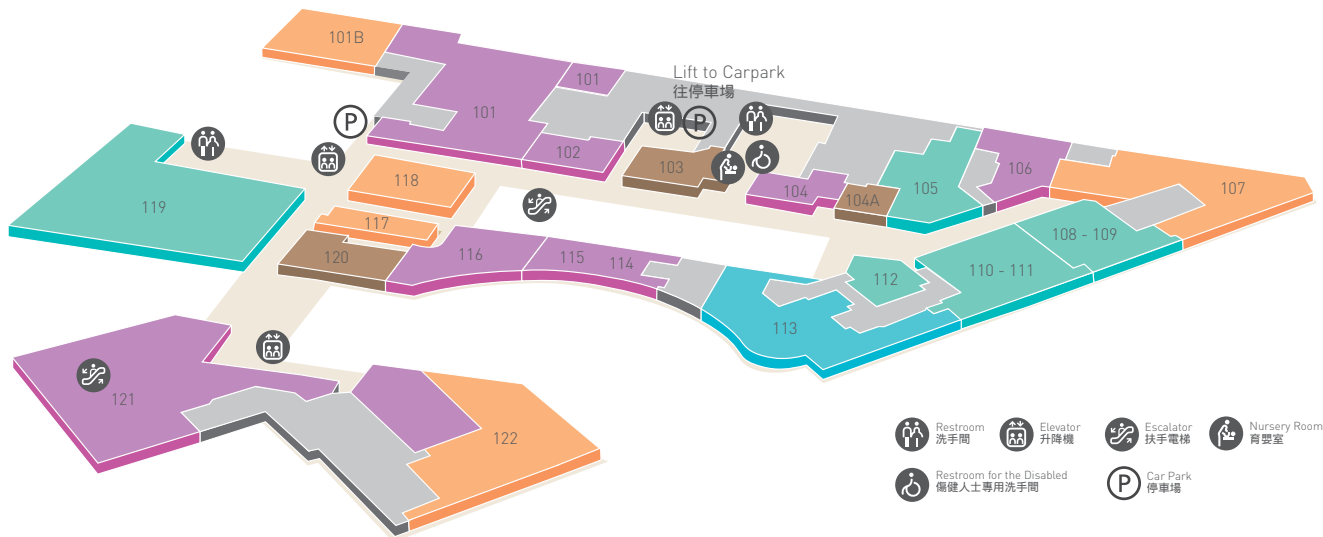

◇ Opening Soon 快將開幕

1F Designers' Hub

-  Restroom 洗手間
-  Elevator 升降機
-  Escalator 扶手電梯
-  Nursery Room 育嬰室
-  Restroom for the Disabled 傷健人士專用洗手間
-  Car Park 停車場

FASHION & ACCESSORIES 時裝配飾

1234.93 K @ K11 Select	101	5501 5867
AIGLE	104	3122 4488
C.P.U.	121-122	2711 9600
Dr. Martens	106	2327 3878
JNBY & 遠嘉	114-115	3176 3511
kapok @ K11 Select	101	3122 4113
Liger	102	3176 6571
Matter Matters Gallery @ K11 Select	101	9889 4198
Miss Sixty	116	3488 2097
Recognition @ K11 Select	101	5336 7883
Son of a King @ K11 Select	101	6884 4877
Walk On Water @ K11 Select	101	2893 9116