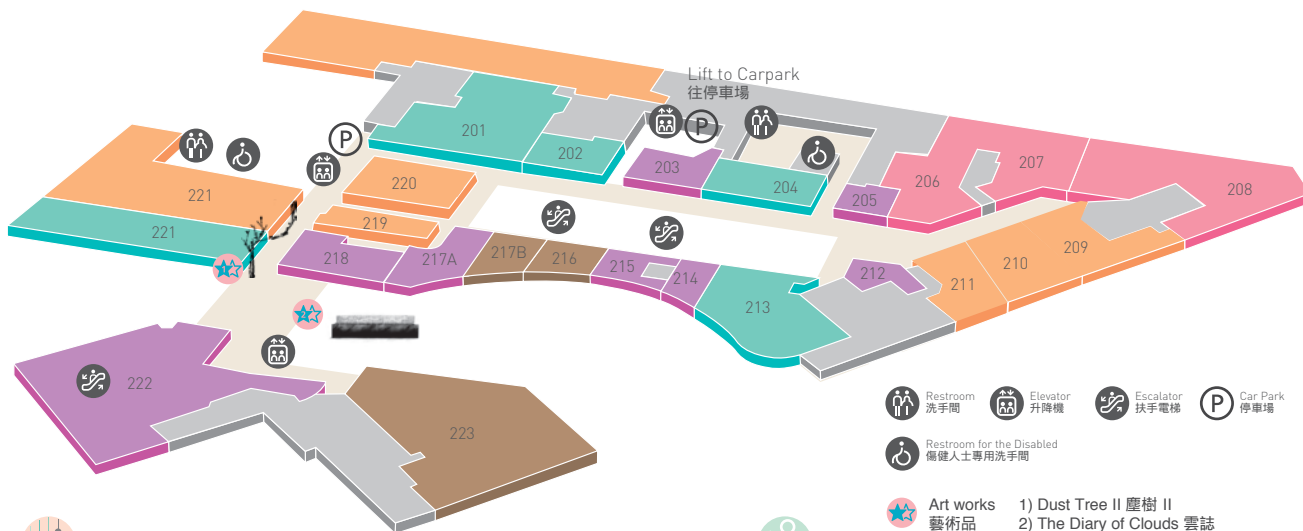

LIFESTYLE AND SPECIALTY STORES 生活及特式商店

ABC Cooking Studio	108 - 109	2336 7022
b. DÉLICÉS & b. FLEURISTE at agnès b. Rue de Marseille	119	3122 4282
B'IN Select @ K11 Select	101	3122 4133
fokka.@ K11 Select	101	5977 1668
K11 Design Store	105, 110 - 111	3110 5898
K11 Select	101	3110 5680
Methodology @ K11 Select	101	
Moleskine	112	3584 7877
STARS & TART @ K11 Select	101	
THE CORNER BY ZIXAG @ K11 Select	101	3621 0473

K11 GOURMET 餐飲

ATUM Restaurant	101B	3586 1959
b. CAFÉ	117 - 118	3122 4184
C.P.U Café	122	2231 1700
PizzaExpress	107	2317 7432

2F Energy Zone

-  Restroom 洗手間
-  Elevator 升降機
-  Escalator 扶手電梯
-  Car Park 停車場
-  Restroom for the Disabled 傷健人士專用洗手間

-  Art works 藝術品
- 1) Dust Tree II 塵樹 II
- 2) The Diary of Clouds 雲誌

BEAUTY & HEALTH CARE 美容護理

HAIR CORNER	208	3122 4455
MIOGGI SPA 蜜傲肌水療美研中心	206 - 207	2721 7721

JEWELLERY · WATCHES & OPTICAL 珠寶 · 鐘錶 · 眼鏡