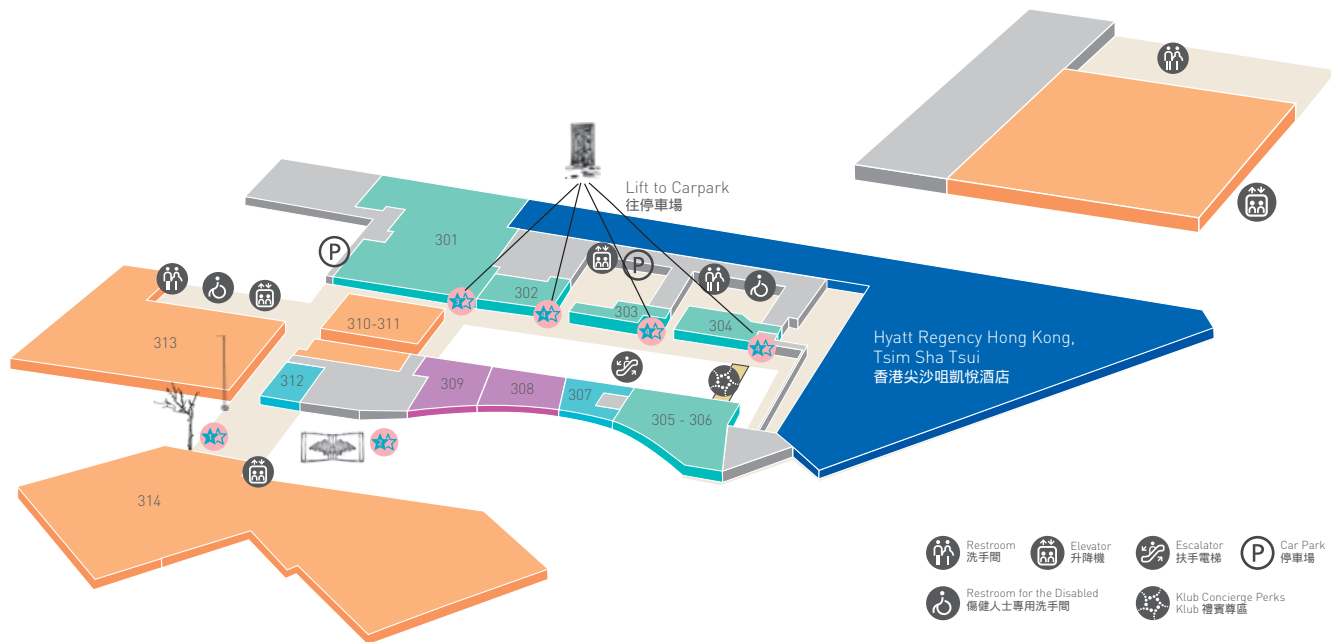

LEATHER GOODS · SHOES & BAGS 手袋及皮鞋

BIRKENSTOCK	223	2376 1234
ROCKPORT	216	3122 4402
TIMBERLAND	217B	2353 0608

LIFESTYLE AND SPECIALTY STORES 生活及特式商店

Easy 123 Dining & Cooking Studio	221	2628 0616
Easy 123 廚藝工作室		
Edgar @ K11 Natural	201	3101 3030
Greenville @ K11 Natural	201	
House of Samsonite	204	3122 4089
moreganic @ K11 Natural	201	2312 1919
TaylorMade-adidas Golf Concept Shop	213	2574 4706
The Next Door @ K11 Natural	201	2558 8031
Victorinox	202	3755 4340

◇ Opening Soon 快將開幕

-  Restroom 洗手間
-  Elevator 升降機
-  Escalator 扶手電梯
-  Car Park 停車場
-  Restroom for the Disabled 傷健人士專用洗手間
-  Club Concierge Perks 禮賓專區

-  Art works 藝術品
- 1) Dust Tree II 塵樹 II
- 2) Hands 手
- 3) The Reading Room 心房