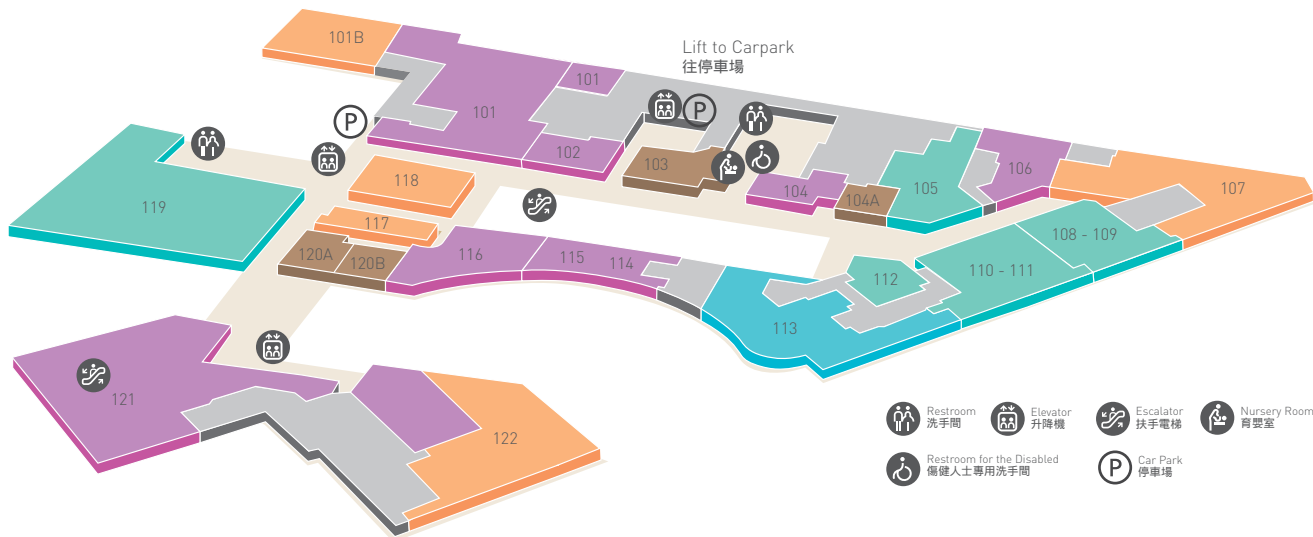

1F Designers' Hub

FASHION & ACCESSORIES 時裝配飾

1234.93 K @ K11 Select	🏠 📍	101	5501 5867
AIGLE	🏠 📍	104	3122 4488
C.P.U.	🏠 📍	121-122	2711 9600
Dr. Martens	🏠 📍	106	2327 3878
JNBY & 速寫	🏠 📍	114-115	3176 3511
kapok @ K11 Select	🏠 📍	101	3122 4113
◇ L CARENE		102	
Matter Matters Gallery @ K11 Select	🏠 📍	101	9889 4198
Miss Sixty	🏠 📍	116	3488 2097
No Brand No Name @ K11 Select	🏠 📍	120A	3586 0526
Recognition @ K11 Select	🏠 📍	101	5336 7883
Son of a King @ K11 Select	🏠 📍	101	6884 4877
Walk on Water @ K11 Select	🏠 📍	101	2893 9116