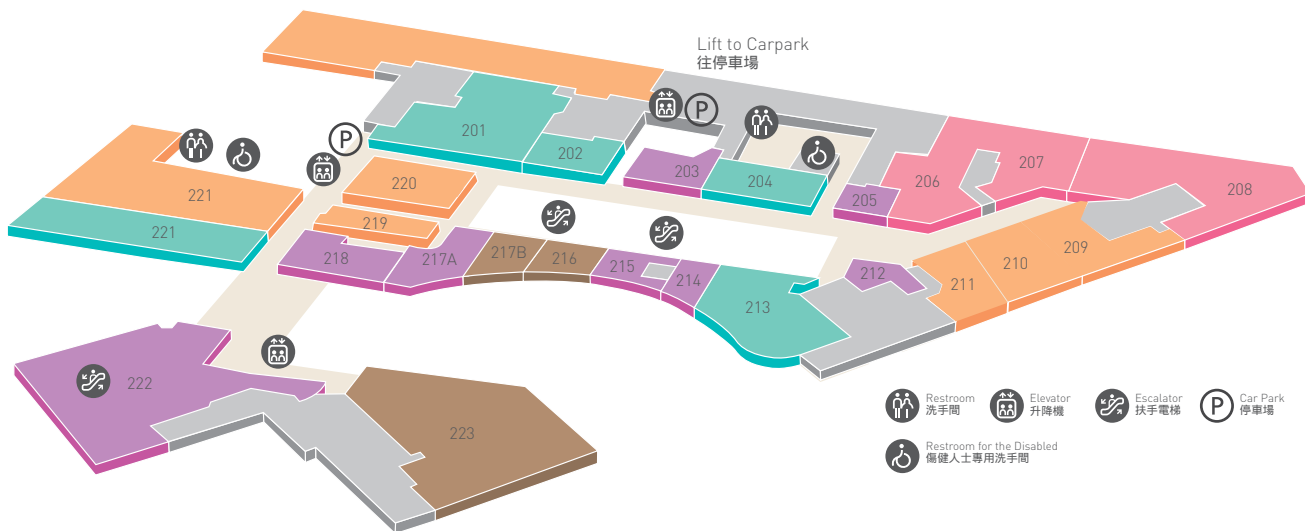

K11 GOURMET 餐飲

ATUM Restaurant	📍	101B	3586 1959
agnès b. CAFE	🏠 📍	117 - 118	3122 4184
C.P.U Café	📍	122	2231 1700
PizzaExpress	🏠 📍	107	2317 7432

LIFESTYLE & SPECIALTY STORES 生活及特式商店

ABC Cooking Studio	🏠 📍	108 - 109	2336 7022
agnès b. DÉLICÉS & b. FLEURISTE	🏠 📍	119	3122 4282
at agnès b. RUE DE MARSEILLE			3122 4133
B'IN Select @ K11 Select	🏠 📍	101	5977 1688
fokka. @ K11 Select	🏠 📍	101	
HakGrid @ K11 Select	🏠 📍	101	3621 0473
K11 Design Store	🏠 📍	105, 110 - 111	3110 5898
K11 Select	🏠 📍	101	3110 5680
Mixology @ K11 Select	🏠 📍	101	
Moleskine	🏠	112	3584 7877
STARS & TART @ K11 Select	🏠 📍	101	

◇ Opening Soon 快將開幕

2F Energy Zone

BEAUTY & HEALTH CARE 美容護理

HAIR CORNER	IF KS	208	3122 4455
MIOGGI SPA 蜜傲肌水療美妍中心	IF	206 - 207	2721 7721

FASHION & ACCESSORIES 時裝配飾

Calvin Klein Underwear	IF KS	218	3122 4153
Columbia	IF	203	2476 1688
FILA	IF	214 - 215	3122 4031
Haglöfs		212	2617 5699
Sportshouse 運動家	IF KS	222	3122 4108
The North Face	IF	205	2147 0800