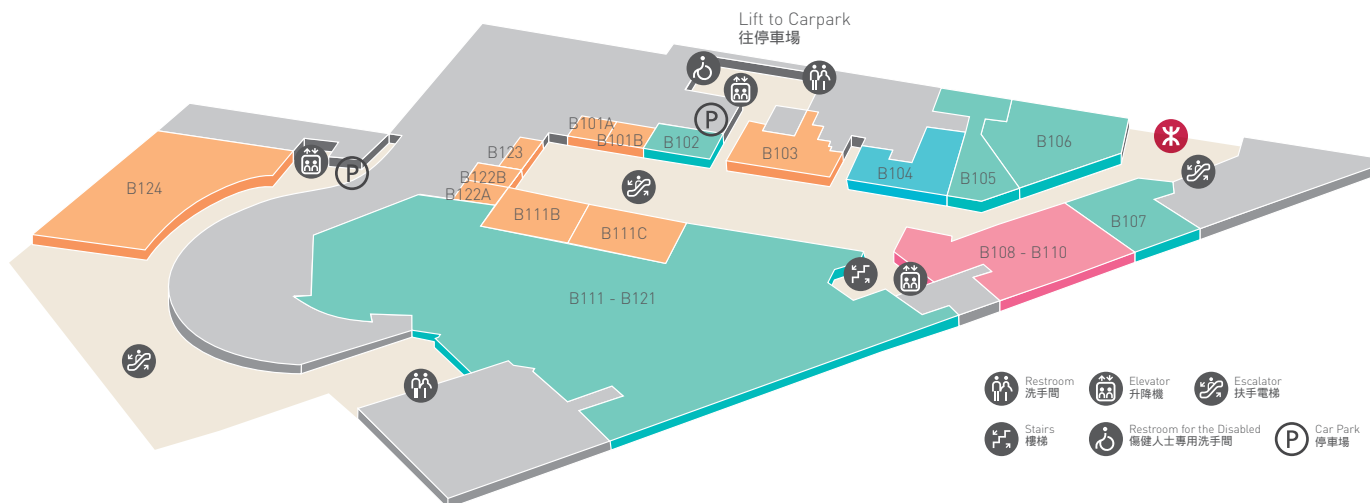

LIFESTYLE & SPECIALTY STORES 生活及特式商店

Moss McBlack		B225	2669 2467
SWY	IF KS	B222	3110 3898

B1F Confectionery Park

BEAUTY & HEALTH CARE 美容護理

Mannings 萬寧 B108 - B110 3122 4037

K11 GOURMET 餐飲

BAEKMIDANG 百味堂	IF	B101A & B123	5501 8627
Cookie Galerie 曲奇膏		B111C	3188 3377
Enmaru Izakaya 炎丸居酒屋		B124	3122 4128
FLORTÉ	IF KS	B101B	2682 2789
La Creation de Güte		B103	3122 4168
Pan de Pain		B111B	2576 1968
Pâtisserie Jeffery Koo	IF	B122B	2368 9928
Sweet Boutique de Tony Wong		B122A	2728 7768