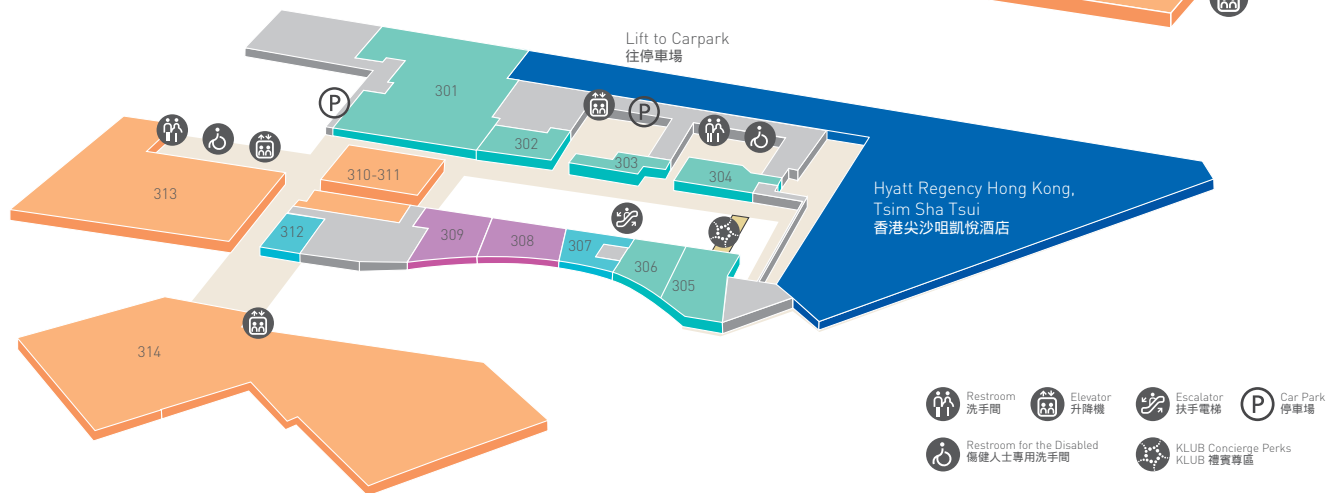

SKY

FASHION & ACCESSORIES 時裝配飾

Harrison Wong	IF KS	309	3188 4831
kapok	IF	302	
Offline Stall	IF KS	308	6199 6962
Oplus 2	IF KS	306	2156 1055
Zixag	IF	305	3621 0493

LIFESTYLE & SPECIALTY STORES 生活及特式商店

D-Barn		303	3188 2589
Life Kan 生活館	IF KS	301	3170 0222
Town House	IF KS	304	2375 0002

JEWELRY · WATCHES & OPTICAL 珠寶·鐘錶及眼鏡

KINSOLE		307	3188 5686
Universal Watch 環球鐘錶	IF	312	2311 1362

K11 GOURMET 餐飲

Bora Seafood		314	2579 0188
BU	KS	310-311	3118 8066
ClubONE Sky Garden 會所一號空中花園	SKY		3582 4077
Pak Loh Chiu Chow Restaurant 百樂潮州鮑魚飯店	KS	313	2723 6828