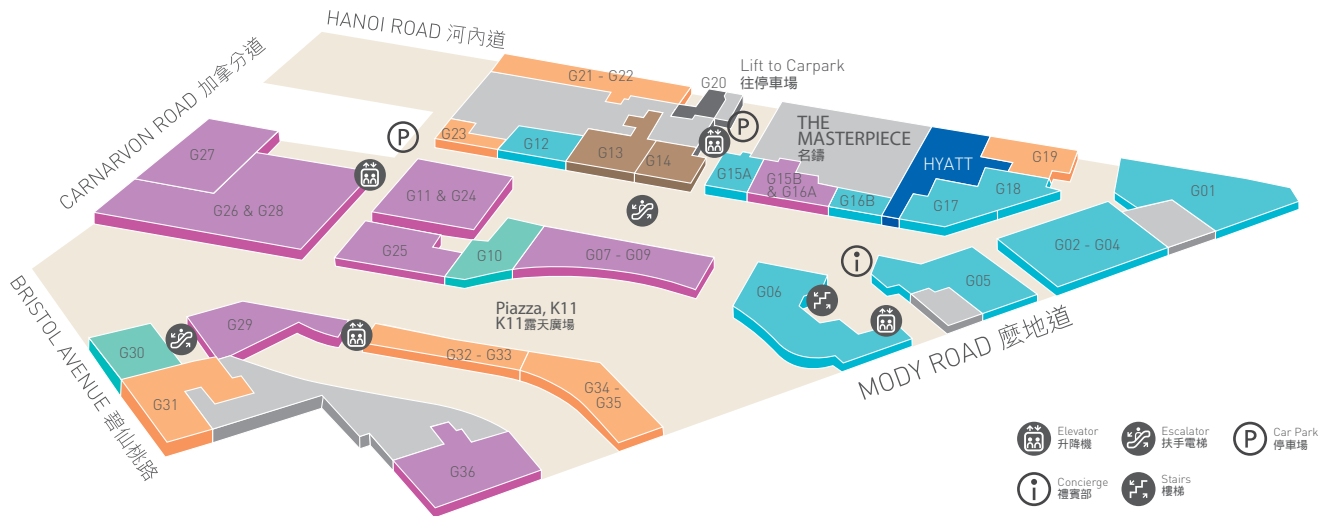

FASHION & ACCESSORIES 時裝配飾

agnès b. RUE DE MARSEILLE		G26 & G28	3122 4282
Asics		G36	2736 8816
Calvin Klein Jeans		G11 & G24	3122 4187
Calvin Klein Performance		G25	2481 6811
FRAY I.D		G29	2769 3778
Sinéquanone		G27	3177 0586
The North Face		G13	3188 5206
Thomas Sabo		G15B & G16A	2375 0330
Y-3		G07 - G09	3586 9468

K11 GOURMET 餐飲

Mitaseimenjo 三田製麵所		G21 & G22	2513 5811
PAUL LAFAYET		G23	3586 9621
Segafredo		G19	3583 0776
Smile Yogurt & Dessert Bar		G32 - G33	2138 6210
Starbucks		G31	2175 3970
The Butchers Club		G34 - G35	2897 7522

JEWELRY · WATCHES & OPTICAL 珠寶 · 鐘錶及眼鏡

CHOW TAI FOOK 周大福		G06	2739 3311
CTF Watch 周大福鐘錶		G02 - G04, G17 - G18	2722 0487
Diamanti Per Tutti		G15A	3974 5494
Global Timepieces 高時錶行		G01	3116 1332
Hamilton		G16B	2518 9832
Omega		G05	2722 0478
Pandora		G12	2117 9285

LEATHER GOODS · SHOES & BAGS 手袋及皮鞋

FURLA		G14	2918 0628

LIFESTYLE & SPECIALTY STORES 生活及特式商店

FEDON		G10	2261 2799
Watson's Wine 屈臣氏酒窖		G30	3122 4142

OTHERS 其他

Travelex Worldwide Money		G20	3122 4077